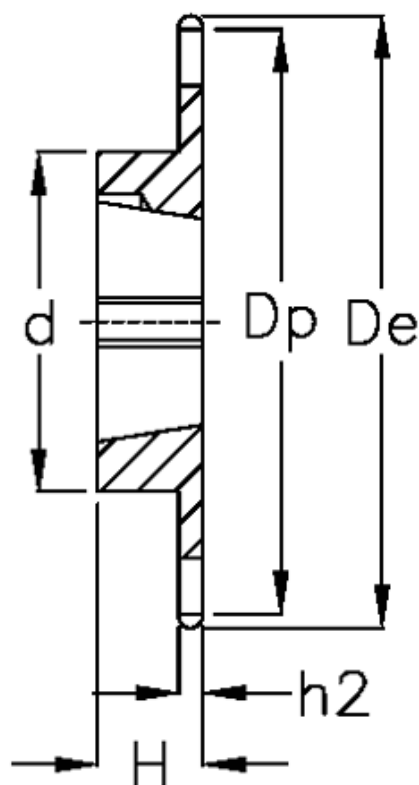

Varenummer: 616031005020  
Beskrivelse: Bøsningshjul 08 B-1 Z=20 simplex  
for bøsning 1610

## Mål

Antal tænder	= 20
C	= 1.3
d	= 71
De	= 85.8
Dp	= 81.19
For bøsning	= 1610
For kædebetegnelse	= 08 B-1
For kæde størrelse	= 1/2" x 5/16"

H	= 25
h1	= 7.2
Materiale	= Stål